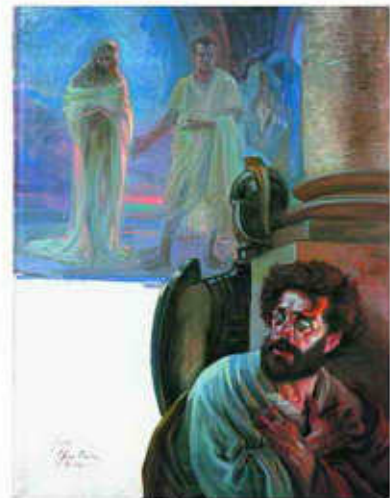

Boceto
130x96 cm2