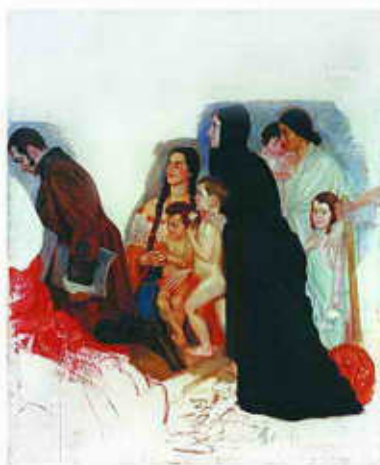

Boceto
220x180cm2