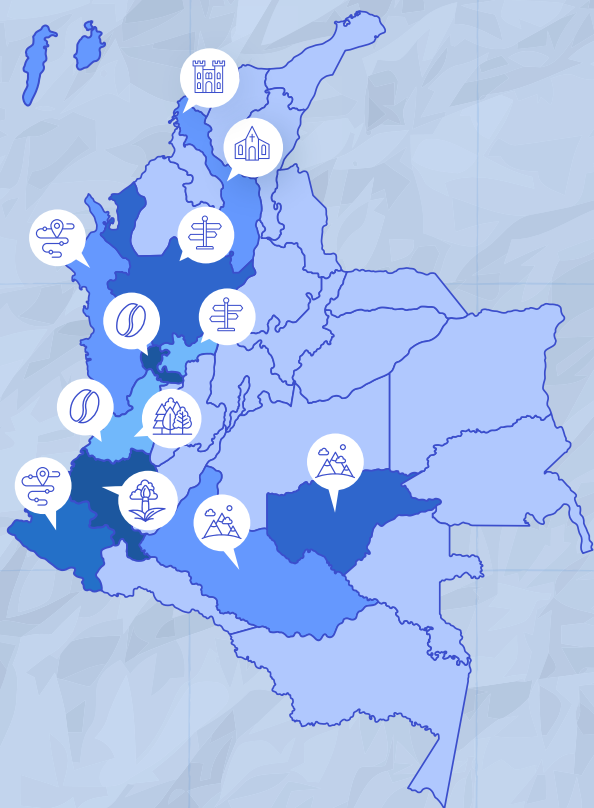

Rutas culturales

Unesco Patrimonio Mundial

Cantidad: 13

Ubicación:
10 departamentos y Bogotá.

Parque	Departamento	Municipio(s)
Puerto, Fortalezas y Conjunto de Monumentos de Cartagena	▶ Bolívar	▶ Cartagena
Centro Histórico de Santa Cruz de Mompox	▶ Bolívar	▶ Mompox
Santuario de Fauna y Flora de Malpelo	▶ Valle del Cauca	▶ Buenaventura
Parque Arqueológico de San Agustín	▶ Huila	▶ San Agustín
Parque Arqueológico de Tierradentro	▶ Cauca	▶ Inzá y Belalcázar
Paisaje Cultural Cafetero	▶ Risaralda	▶ Apía, Balboa, Belén de Umbria, Dosquebradas, Guatica, La Celia, Marsella, Pereira, Quinchía, Santa Rosa de Cabal, Santuario
	▶ Quindío	▶ Armenia, Buenavista; Calarcá, Circasia, Córdoba, Filandia, Génova, Montenegro, Pijao, Quimbaya, Salento.
	▶ Caldas	▶ Aguadas, Anserma, Aranzazu, Belalcázar, Chinchina, Filadelfia, La Merced, Manizales, Neira, Pácora, Palestina, Risaralda, Salamina, San José, Supía, Villamaría.
	▶ Valle del Cauca	▶ Alcalá, Ansermanuevo, Caicedonia, El Águila, El Cairo, Riofrío, Sevilla, Trujillo, Ulloa.
Parque Nacional Los Katíos	▶ Chocó	▶ Unguía y Riosucio
	▶ Antioquia	▶ Turbo
El Qhapaq Ñan o Sistema Vial Andino	▶ Nariño	▶ Potosí, Gualmatán, El Contadero, Funes, Yacuanquer, Ipilae, Pasto y Tangua
Parque Nacional Serranía de Chiribiquete	▶ Guaviare	▶ San José del Guaviare, Miraflores y Calamar
	▶ Caquetá	▶ San Vicente del Caguan, Cartagena del Chairá y Solano