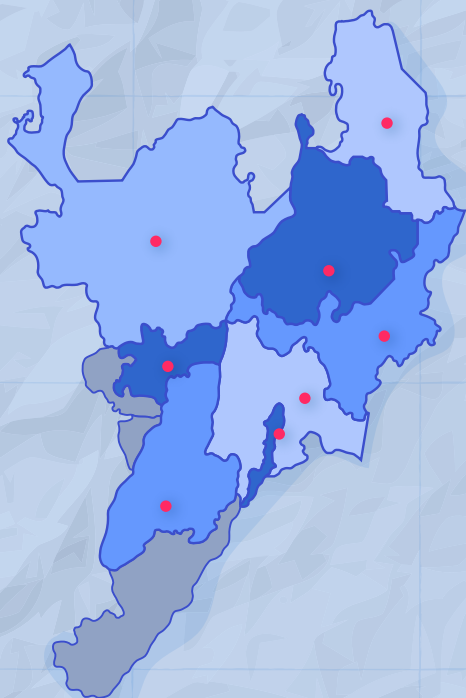

Ubicación: 16 departamentos y Bogotá.

Región Caribe

Departamento	Municipio
Atlántico	▶ Barranquilla
Bolívar	▶ Cartagena
	▶ Mompox
Cesar	▶ Valledupar
Córdoba	▶ Loricá
Magdalena	▶ Guaduas
	▶ Tenjo

Región Pacífica

Cauca	▶ Popayán
Valle del Cauca	▶ Buga
	▶ Cali
	▶ Cartago
	▶ El Cerrito
Nariño	▶ Pasto

Rutas culturales

Región Andina

Departamento	Municipio
Caldas	<ul style="list-style-type: none">▶ Aguadas▶ Manizales▶ Salamina
Antioquia	<ul style="list-style-type: none">▶ Abejorral▶ Concepción▶ Jardín▶ Jericó▶ Marinilla▶ Rionegro▶ Santafé de Antioquia
Bogotá D.C.	<ul style="list-style-type: none">▶ Bogotá D.C.
Cundinamarca	<ul style="list-style-type: none">▶ Guaduas▶ Tenjo▶ Zipaquirá
Norte de Santander	<ul style="list-style-type: none">▶ La Playa de Belén▶ Pamplona▶ Villa del Rosario
Santander	<ul style="list-style-type: none">▶ Barichara▶ Girón▶ San Gil▶ Socorro
Boyacá	<ul style="list-style-type: none">▶ IZA▶ MONGUÍ▶ TUNJA▶ TURMEQUÉ▶ VILLA DE LEYVA
Tolima	<ul style="list-style-type: none">▶ Cali▶ Cartago▶ El Cerrito

Rutas culturales

Región Orinoquía

Departamento	Municipio
Casanare	▶ Pore

Monumentos

Cantidad: 10

Ubicación: 3 departamentos y Bogotá.

Departamento	Municipio	Nombre del bien
Bogotá D.C.	▶ Bogotá D.C.	<ul style="list-style-type: none"> ▶ Monumento a Colón e Isabel ▶ Monumento a la Batalla de Ayacucho ▶ Monumento a Los Héroes ▶ Mural titulado "Tegonía de los Dioses Chibchas" del maestro Luis Alberto Acuña, ubicado en el Hotel Tequendama ▶ Obelisco a Los Mártires ▶ Templete del Libertador ▶ Tumba del General Francisco de Paula Santander
Bolívar	▶ Cartagena	▶ Buque Insignia ARC Gloria
Boyacá	▶ Paipa	▶ Monumento del Pantano de Vargas
Norte de Santander	▶ Ocaña	▶ Columna de la Libertad de los Esclavos