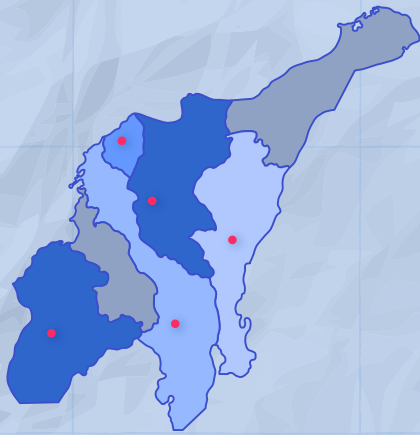

Rutas culturales

Para tus vacaciones:
programate para disfrutar y aprender recorriendo Colombia

Centros Históricos

Centros históricos, declarados Bien de Interés Cultural del ámbito nacional.

Cantidad: 45.

Ubicación: 16 departamentos y Bogotá.

Región Caribe

Departamento	Municipio
Atlántico	▶ Barranquilla
Bolívar	▶ Cartagena
	▶ Mompox
Cesar	▶ Valledupar
Córdoba	▶ Loricá
Magdalena	▶ Guaduas
	▶ Tenjo

Región Pacífica

Rutas culturales

Unesco Patrimonio Mundial

Cantidad: 13

Ubicación:
10 departamentos y Bogotá.

Parque	Departamento	Municipio(s)
Puerto, Fortalezas y Conjunto de Monumentos de Cartagena	▶ Bolívar	▶ Cartagena
Centro Histórico de Santa Cruz de Mompox	▶ Bolívar	▶ Mompox
Santuario de Fauna y Flora de Malpelo	▶ Valle del Cauca	▶ Buenaventura
Parque Arqueológico de San Agustín	▶ Huila	▶ San Agustín
Parque Arqueológico de Tierradentro	▶ Cauca	▶ Inzá y Belalcázar
Paisaje Cultural Cafetero	▶ Risaralda	▶ Apía, Balboa, Belén de Umbria, Dosquebradas, Guatica, La Celia, Marsella, Pereira, Quinchía, Santa Rosa de Cabal, Santuario
	▶ Quindío	▶ Armenia, Buenavista; Calarcá, Circasia, Córdoba, Filandia, Génova, Montenegro, Pijao, Quimbaya, Salento.
	▶ Caldas	▶ Aguadas, Anserma, Aranzazu, Belalcázar, Chinchina, Filadelfia, La Merced, Manizales, Neira, Pácora, Palestina, Risaralda, Salamina, San José, Supía, Villamaría.
	▶ Valle del Cauca	▶ Alcalá, Ansermanuevo, Caicedonia, El Águila, El Cairo, Riofrío, Sevilla, Trujillo, Ulloa.
Parque Nacional Los Katíos	▶ Chocó	▶ Unguía y Riosucio
	▶ Antioquia	▶ Turbo
El Qhapaq Ñan o Sistema Vial Andino	▶ Nariño	▶ Potosí, Gualmatán, El Contadero, Funes, Yacuanquer, Ipilae, Pasto y Tangua
Parque Nacional Serranía de Chiribiquete	▶ Guaviare	▶ San José del Guaviare, Miraflores y Calamar
	▶ Caquetá	▶ San Vicente del Caguan, Cartagena del Chairá y Solano