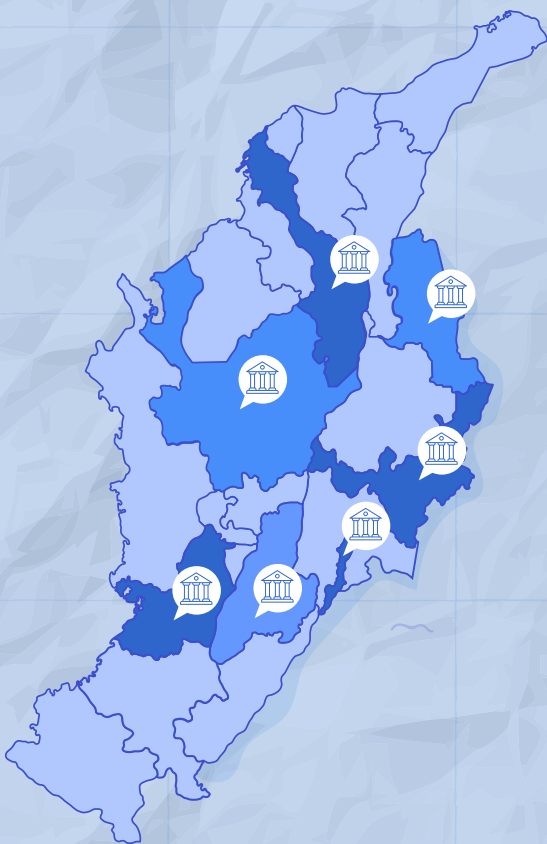

Ubicación: 16 departamentos y Bogotá.

Región Caribe

Departamento	Municipio
Atlántico	▶ Barranquilla
Bolívar	▶ Cartagena
	▶ Mompox
Cesar	▶ Valledupar
Córdoba	▶ Loricá
Magdalena	▶ Guaduas
	▶ Tenjo

Región Pacífica

Rutas culturales

Parques

Departamento	Municipio	Nombre del bien
Magdalena - La Guajira - Cesar	▶ Santa Marta - Ciénaga - Aracataca - Fundación / Riohacha / San Juan del Cesar - Valledupar	▶ Parque Nacional Natural Sierra Nevada de Santa Marta
Meta	San Juan de Arama - Vista Hermosa - Puerto Rico - La Macarena - Mesetas	▶ Parque Nacional Natural Serranía de la Macarena
Valle del Cauca	▶ Cali	▶ Parque Panamericano

Manifestaciones Unesco

Manifestaciones incluidas en la lista representativa del Patrimonio Cultural Inmaterial del ámbito nacional y de la humanidad (Unesco)

Cantidad del ámbito nacional: 22

Cantidad Unesco: 10

Rutas culturales

Museos del Ministerio de Cultura

Cantidad: 14

Ubicación:

1 en Tolima, 1 en Bolívar,
3 en Norte de Santander,
2 en Cauca, 1 en Antioquia,
1 Boyacá y 5 en Bogotá.

MUSEOS	Departamento	Municipio(s)
Casa Museo Alfonso López Pumarejo	▶ Tolima	▶ Honda
Casa Museo Rafael Núñez	▶ Bolívar	▶ Cartagena
Museo Casa Natal del General Santander		▶ Villa del Rosario
Museo Antón García de Bonilla	▶ Norte de Santander	▶ Ocaña
Museo de la Gran Convención		▶ Popayán
Casa Museo Guillermo Valencia	▶ Cauca	▶ Popayán
Museo Guillermo Valencia		
Museo Juan del Corral	▶ Antioquia	▶ Santa Fe de Antioquia
Casa Museo Antonio Nariño y Álvarez	▶ Boyacá	▶ Villa de Leyva
Museo de la Independencia - Casa del Florero		
Casa Museo Quinta de Bolívar	▶ Bogotá	▶ Bogotá
Museo Colonial		
Museo Santa Clara		
Museo Nacional de Colombia		